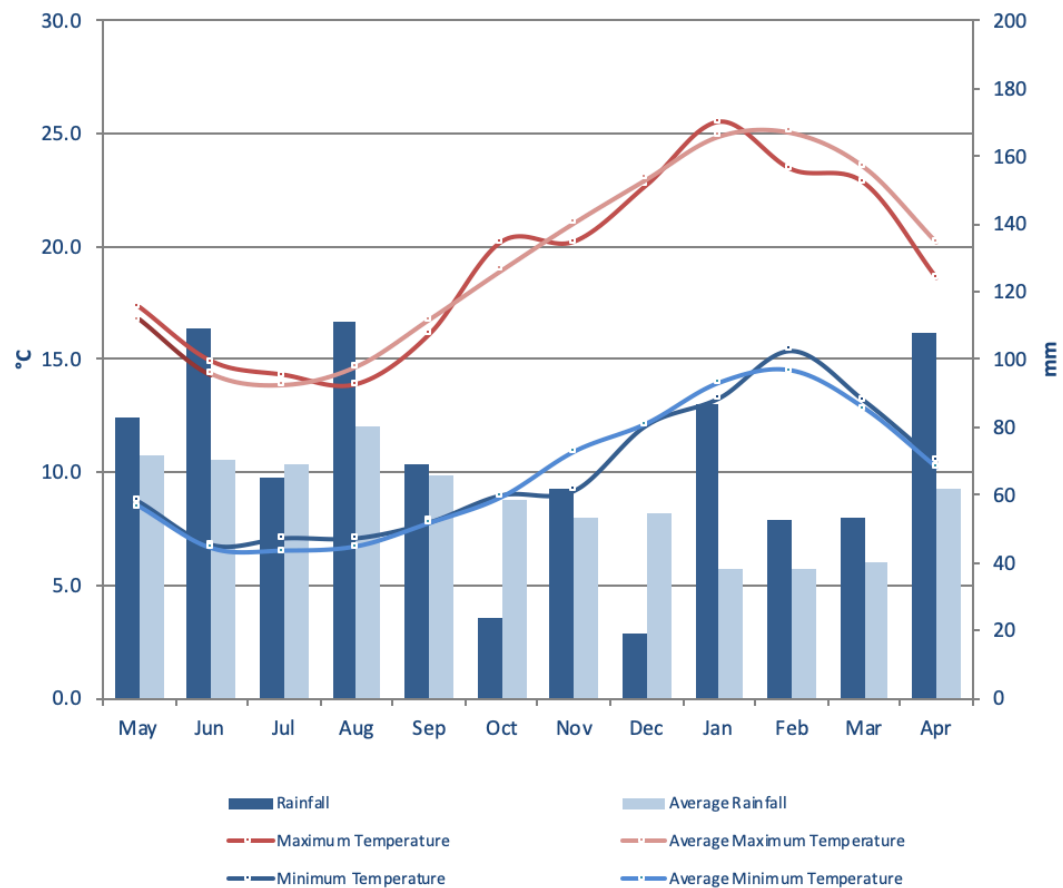

# Vintage 2020

Vintage 2020  
[2019-2020]

**Budburst** 29 Sep (latest; avg 9 Sep)  
**Flowering** 12 Dec (latest; avg 23 Nov)  
**Veraison** 7 Feb (avg 1 Feb)  
**Harvest** 28 Mar (avg 27 Mar)

**Harvest > Budburst** 200 days (longest; avg 165 days); 3<sup>rd</sup> wettest  
**Budburst > Flowering** 74 days (avg 75 days)  
**Flowering > Veraison** 57 days (shortest; avg 71 days)  
**Veraison > Harvest** 50 days (avg 55 days); 4<sup>th</sup> wettest, 2<sup>nd</sup> coolest  
**Hang Time** (Budburst > Harvest) 181 days (3<sup>rd</sup> shortest; avg 200 days)

*Data are for Up The Hill Pinot Noir; Rankings (latest, shortest, coolest, etc) are based on our history, ie since 2000*

<b>Cerberus Rainfall</b>	<b>May</b>	<b>Jun</b>	<b>Jul</b>	<b>Aug</b>	<b>Sep</b>	<b>Oct</b>	<b>Nov</b>	<b>Dec</b>	<b>Jan</b>	<b>Feb</b>	<b>Mar</b>	<b>Apr</b>	<b>Annual</b>
Vintage 2015	37	126	85	37	58	50	60	73	59	24	42	36	688
Vintage 2016	68	36	74	72	43	15	38	37	31	13	33	34	495
Vintage 2017	99	74	66	51	72	96	36	41	37	65	60	73	770
Vintage 2018	54	29	67	78	92	51	39	76	54	5	28	28	600
Vintage 2019	93	55	58	71	42	33	82	98	2	11	19	17	581
Vintage 2020	83	109	65	111	69	23	62	19	87	52	54	108	843
<b>Average Rainfall (mm)</b>	<b>72</b>	<b>71</b>	<b>69</b>	<b>80</b>	<b>66</b>	<b>59</b>	<b>53</b>	<b>54</b>	<b>38</b>	<b>38</b>	<b>40</b>	<b>62</b>	<b>701</b>